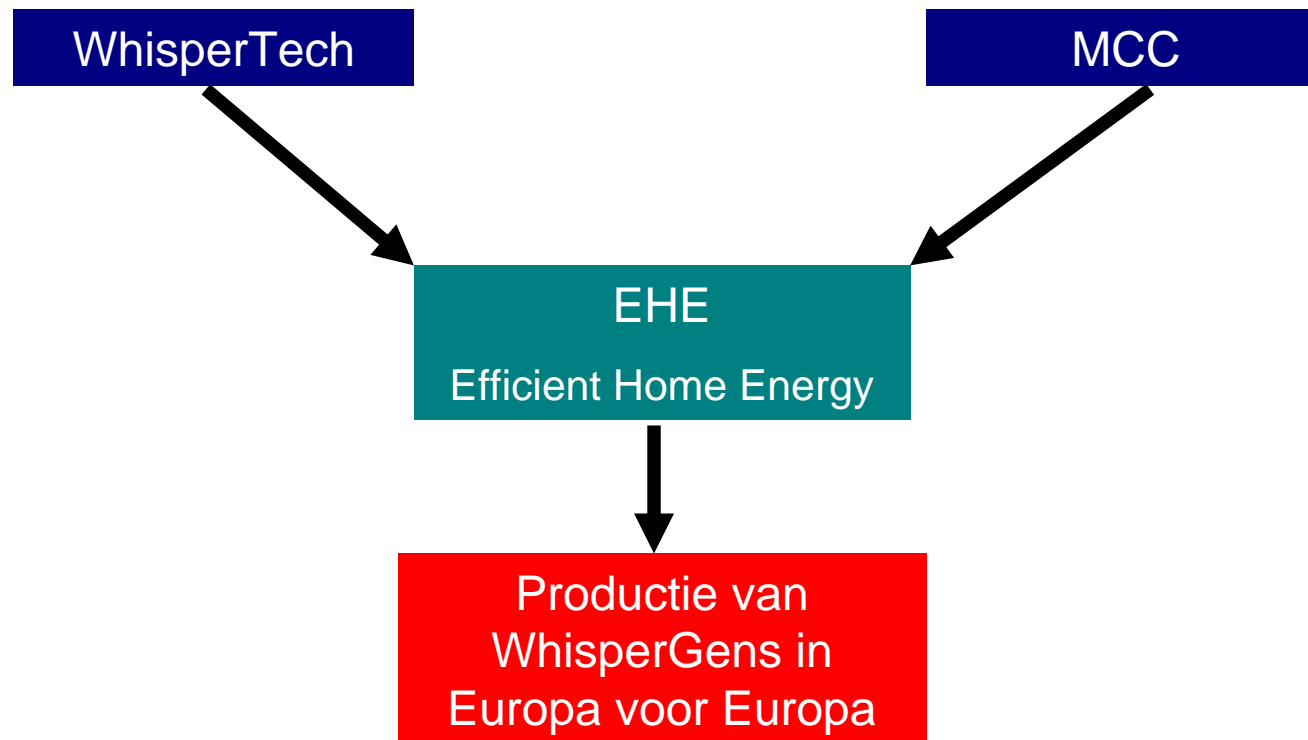

Joint Venture: EHE