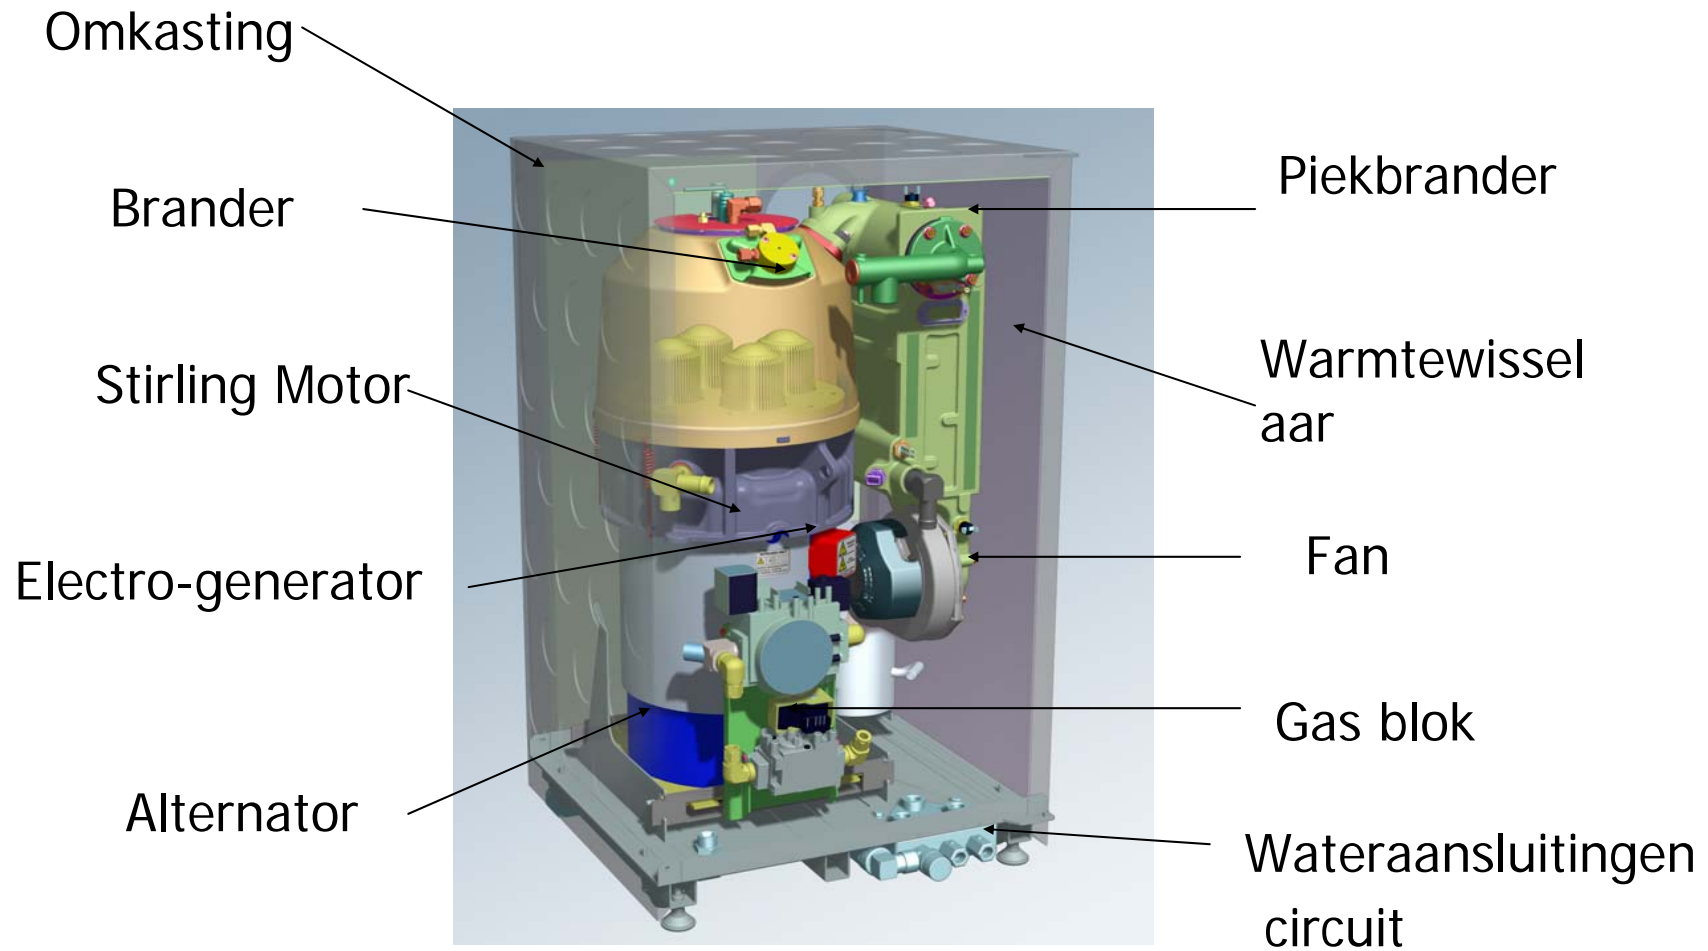

WhisperGen EU1 Systeem